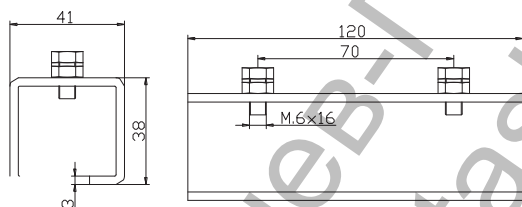

Съединение Estebro® за релси за плъзгачи се врати за горно водене 120x38x41 мм, поцинкована стомана, U-30

Designation: Joint for U-30 rail

Family: Trolleys

Material: DD11 steel

Finish: Zinc-plated

Description: Component used for joining two rails U-30.

Продукт: [Съединение Estebro® за релси за плъзгачи се врати за горно водене 120x38x41 мм, поцинкована стомана, U-30](#)

Категория: [Плъзгачи се врати](#)

Бранд: [Estebro®](#)

Категория бранд: [Релса Estebro®](#)